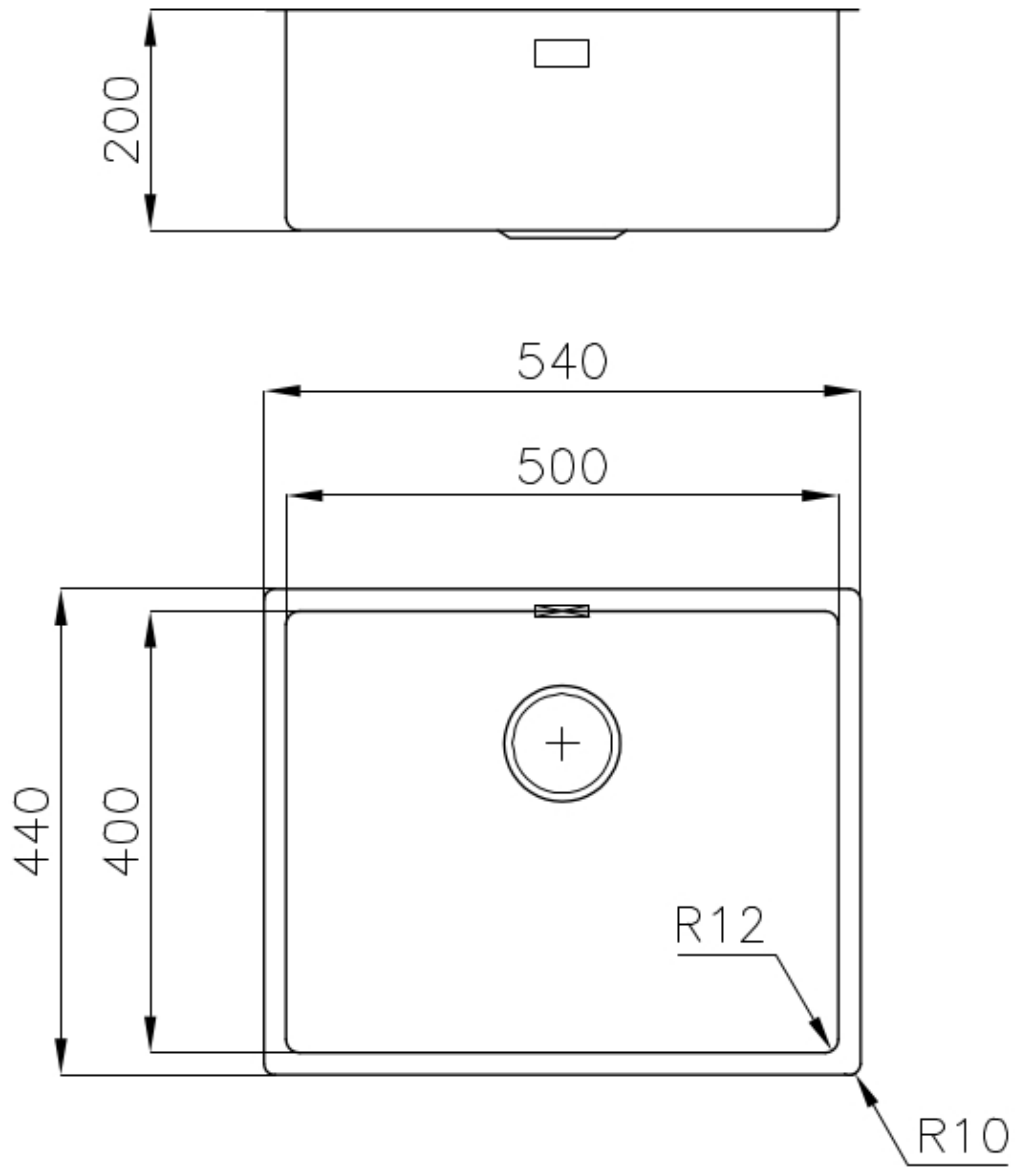

DETTAGLI

Bordo Installazione

Sottotop

Finitura Spazzolato Foster

Materiale Acciaio inox AISI 304

Texture Spazzolatura in linea

Base 60 cm

Dimensioni 540 x 440 mm

Dotazioni standard Ganci di fissaggio, guarnizione, piletta, troppo-pieno e sifone, Imballo in scatola

Fori Mixer Nessun foro di serie

Foro incasso Vedi scheda tecnica

Gocciolatoio No

Larghezza 54 cm

Misura vasca 500 x 400 mm

Numero vasche 1 vasca

Piletta Piletta SPACE 3,5"

DATI TECNICI

ACCESSORI OPZIONALI

Cestello portapiatti inox

8100 303

* solo in abbinamento con l'accessorio
8644 101

Cestello portapiatti inox