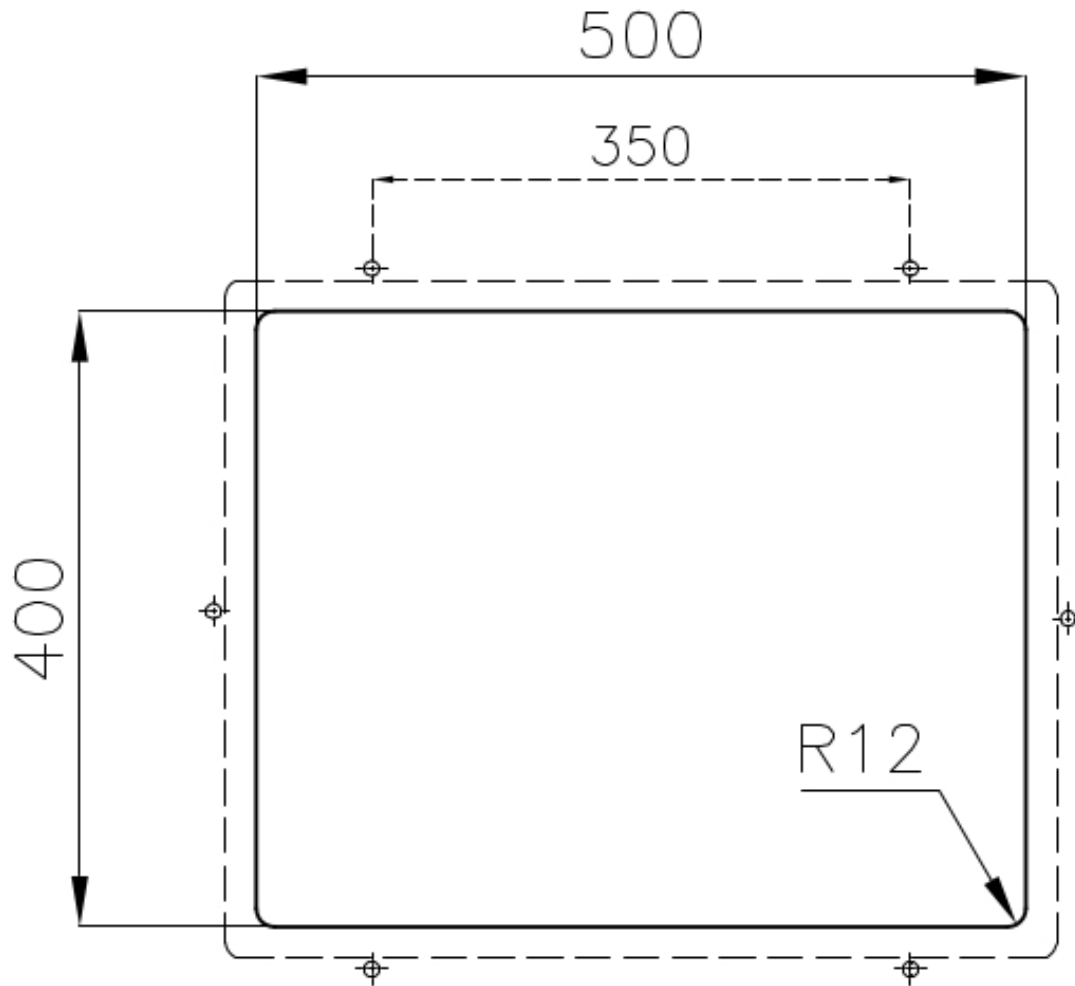

DETTAGLI

Bordo Installazione

Sottotop

Finitura Spazzolato Foster

Materiale Acciaio inox AISI 304

Texture Spazzolatura in linea

Base 60 cm

Dimensioni 540 x 440 mm

Dotazioni standard Ganci di fissaggio, guarnizione, piletta, troppo-pieno e sifone, Imballo in scatola

Fori Mixer Nessun foro di serie

Foro incasso Vedi scheda tecnica

Gocciolatoio No

Larghezza 54 cm

Misura vasca 500 x 400 mm

Numero vasche 1 vasca

Piletta Piletta SPACE 3,5"

DATI TECNICI

ACCESSORI OPZIONALI

Cestello portapiatti inox

8100 303

* solo in abbinamento con l'accessorio
8644 101

Cestello portapiatti inox